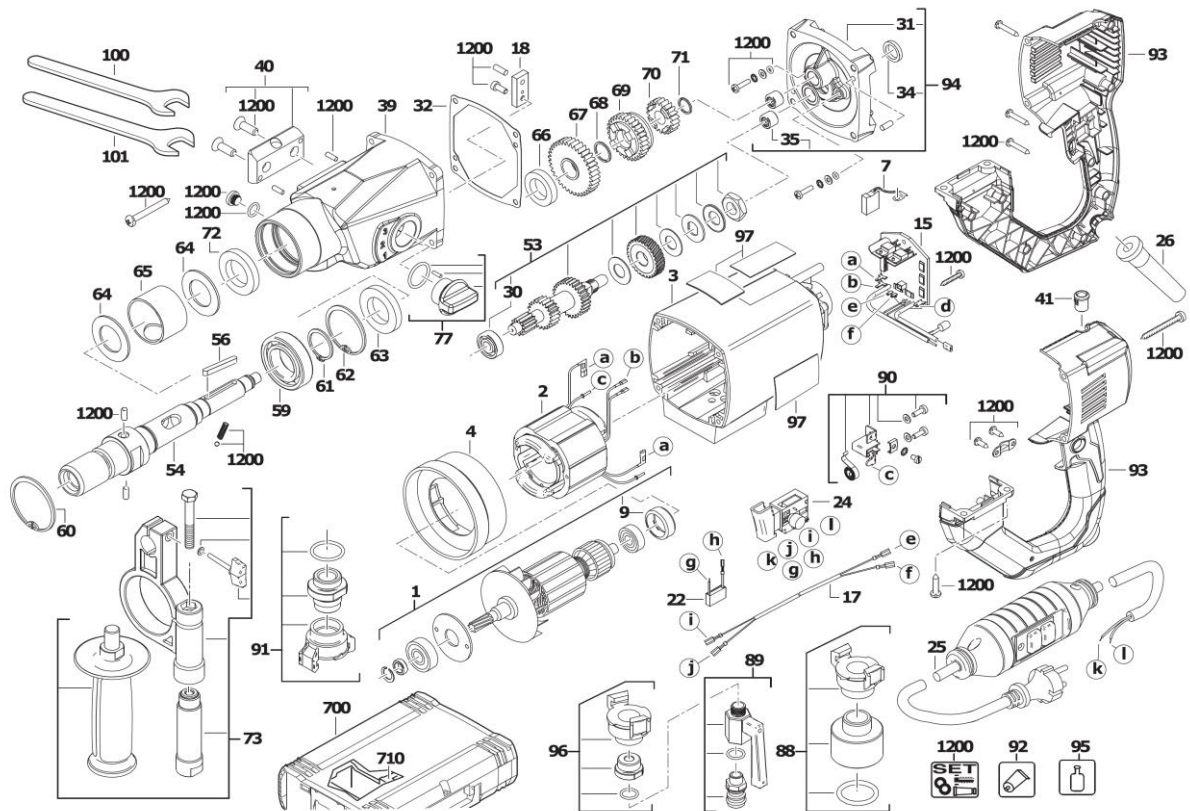

DD3-152 230V COMBI DIAMOND DRILL IN2

4000428001 DD3-152 4933428000

0001	ARMATURE (1)
0002	ELECTRIC FIELD (1)
0003	MOTOR HOUSING (1)
0004	AIR DEFLECTOR RING (1)
0007	CARBON BRUSH SET (1)
0009	BEARING COVER (1)
0015	PRINTED CIRCUIT (1)
0017	CABLE SET (1)
0018	SWITCH LEVER (1)

DD3-152 230V COMBI DIAMOND DRILL IN24000428001 DD3-152 **4933428000**

0022	INTERFERENCE SUPPR. (1)
0024	SWITCH (1)
0025	CONNECTION CABLE (1)
0026	PROTECTING COVER (1)
0030	GROOVED BALL BEAR. (1)
0031	GEAR ENDPLATE (1)
0032	SEAL (1)
0034	SEAL RING (1)
0035	NEEDLE BUSH (2)
0039	GEAR BOX HOUSING (1)
0040	Supporting plate with 2 hex. sock. screw (1)
0041	HOLDING DEVICE (1)
0053	CLUTCH (1)
0054	SPINDLE (1)
0056	PARALLEL KEY (1)
0059	GROOVED BALL BEAR. (1)
0060	PROTECTION WASHER (1)
0061	PROTECTION WASHER (1)
0062	PROTECTION WASHER (1)
0063	SEAL RING (1)
0064	STRIPPER (2)
0065	SPACER (1)

DD3-152 230V COMBI DIAMOND DRILL IN24000428001 DD3-152 **4933428000**

0066	SEAL RING (1)
0067	WHEEL (1)
0068	SPRING RING (1)
0069	JUMPER RING (1)
0070	WHEEL (1)
0071	SPRING RING (1)
0072	SEAL RING (1)
0073	HANDLE (1)
0077	SWITCH LEVER (1)
0088	ADAPTOR (1)
0089	VALVE (1)
0090	BRUSH HOLDER PAIR (1)
0091	CONNECTOR (1)
0092	GREASE DEPOSIT (1)
0093	HANDLE SHELLS (1)
0094	GEAR ENDPLATE (1)
0095	GEAR OIL 1L (1)
0096	CONNECTION SLEEVE (1)
0097	STICKER (1)
0100	SPANNER (1)
0101	SPANNER 41mm (1)
0700	CARRYING CASE (1)

DD3-152 230V COMBI DIAMOND DRILL IN2

4000428001 DD3-152 **4933428000**

0710	INSERT (1)
1200	BOLT SET (1)